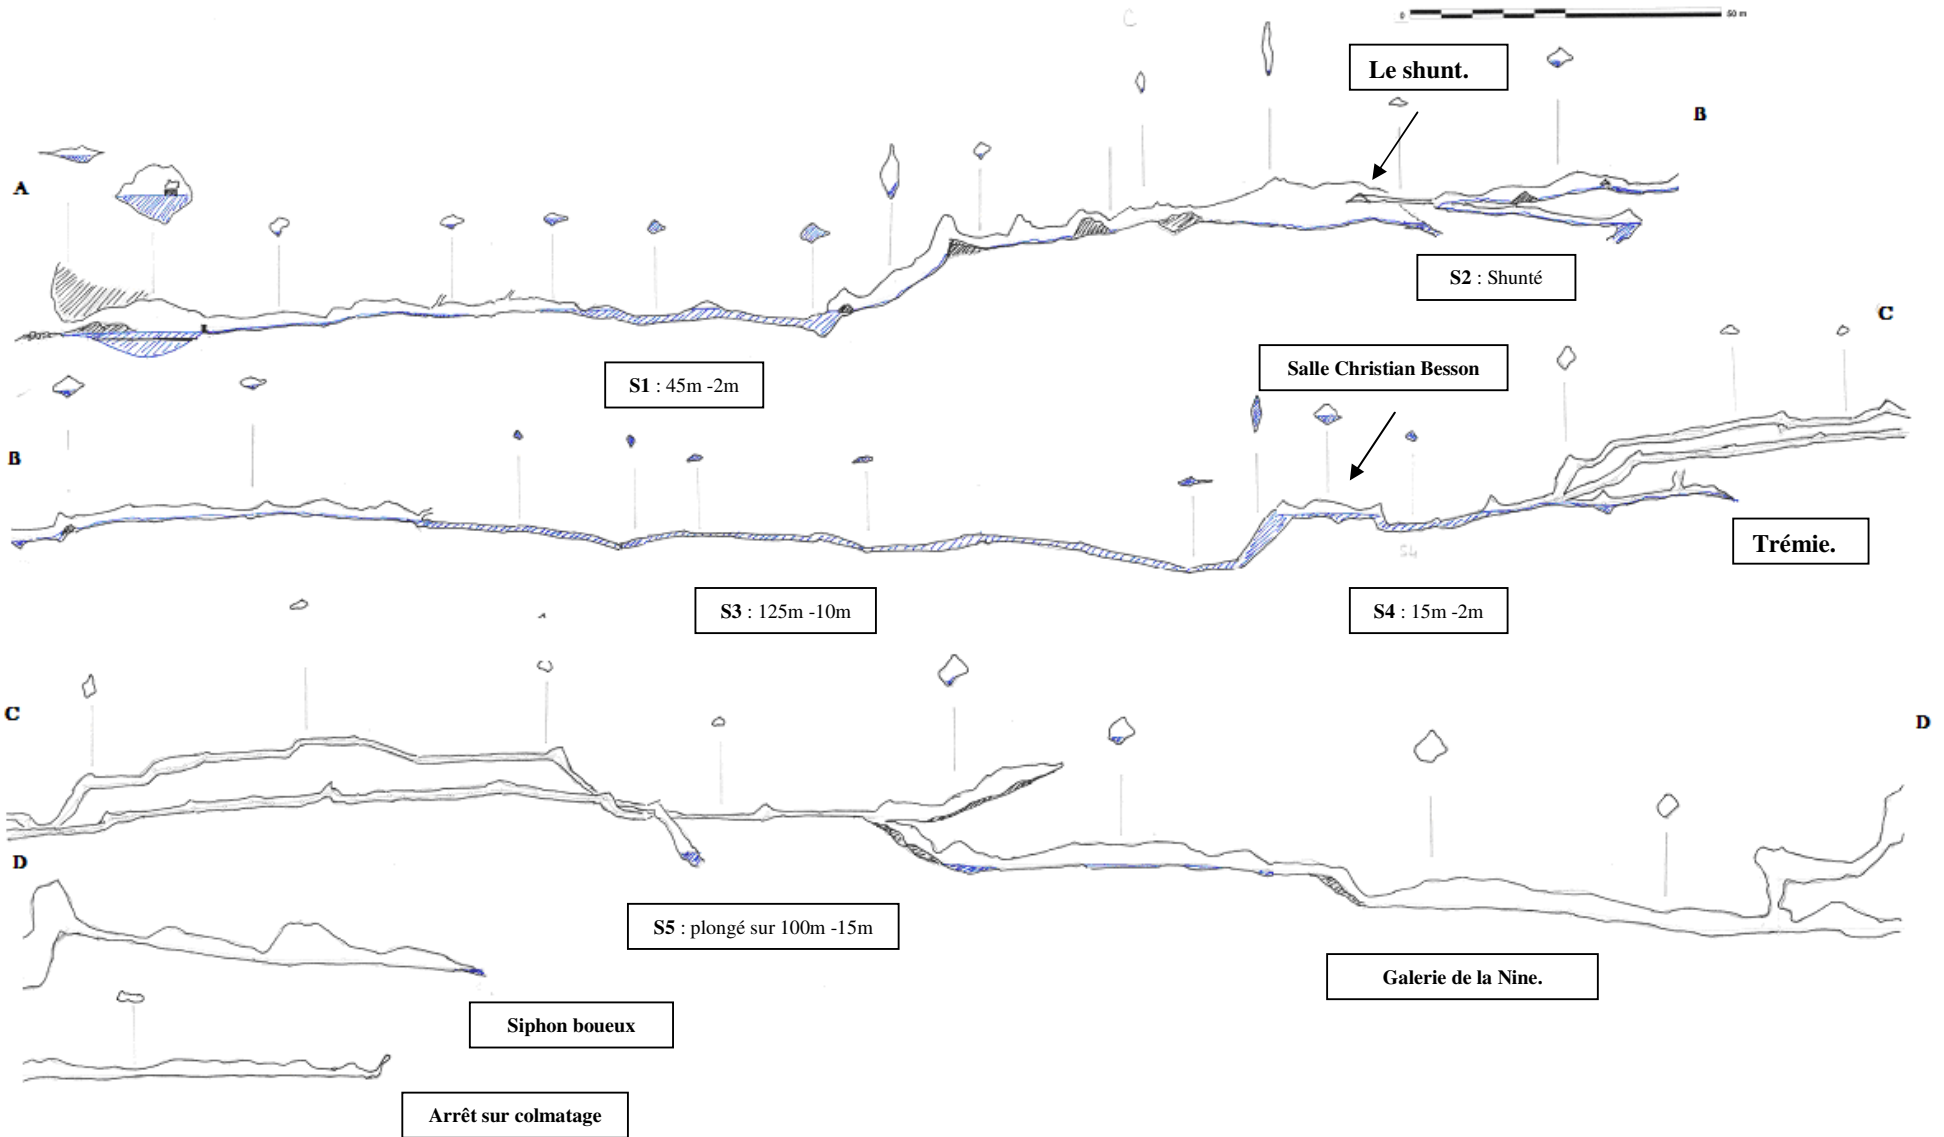

<p><i>Grotte du Frochet</i> <i>St Jean en Royans (26)</i> <i>Février 2008</i></p>	<p><i>Echelle : 1/500</i></p>
<p>X : 835,63 Y : 305,30 Z : 560</p>	<p><i>Yves Billaud Manu Tessare, JC Pinna</i> <i>David Bianzani</i></p>