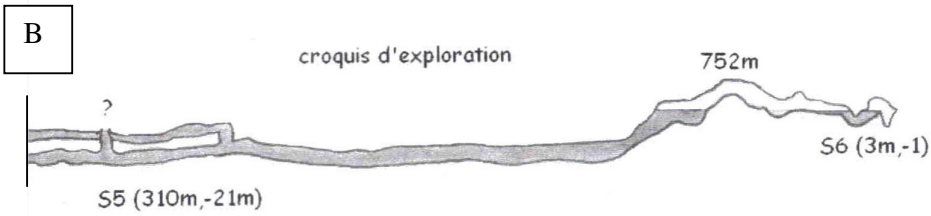

Goule Noire - Massif du Vercors
X: 848.40 Y: 313.03 Z: 680m
Commune de Rencurel, Isère

Topographie: L.YLLA, X.MENISCUS, D.BIANZANI,
G.HUDE
Dessin et synthèse: B.FOURGOUS, 2004

Galerie fossile non topographiée

100m

Goule Noire - Massif du Vercors
X: 848.40 Y: 313.03 Z: 680m
Commune de Rencurel, Isère

Topographie: L.YLLA, X.MENISCUS, D.BIANZANI,
G.HUDE
Dessin et synthèse: B.FOURGOUS, 2004

Galerie fossile non topographiée