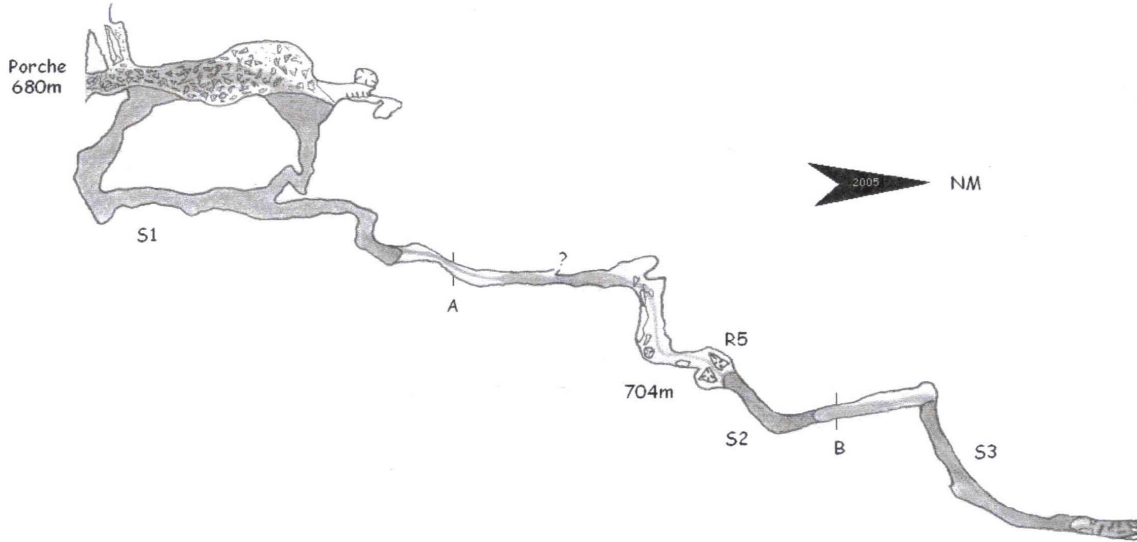

Goule Noire - Massif du Vercors
X: 848.40 Y: 313.03 Z: 680m
Commune de Rencurel, Isère

Topographie: L.YLLA, X.MENISCUS, D.BIANZANI,
G.HUDE
Dessin et synthèse: B.FOURGOUS, 2004

Galerie fossile non topographiée

100m

Goule Noire - Massif du Vercors
X: 848.40 Y: 313.03 Z: 680m
Commune de Rencurel, Isère

Topographie: L.YLLA, X.MENISCUS, D.BIANZANI,
G.HUDE
Dessin et synthèse: B.FOURGOUS, 2004

Galerie fossile non topographiée