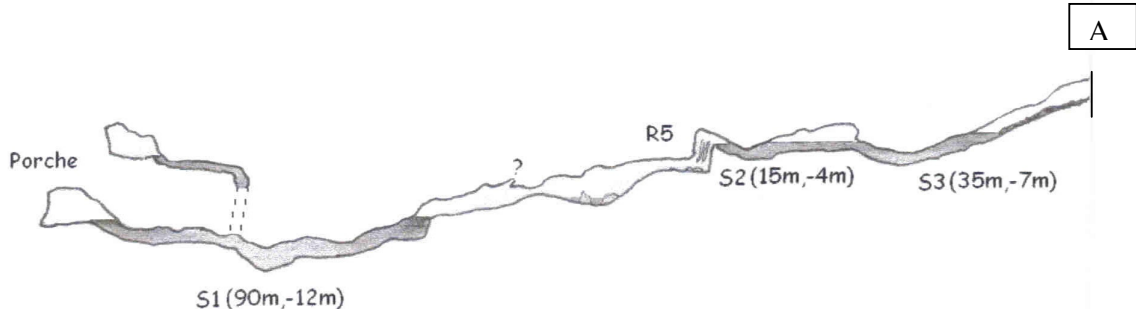

Goule Noire - Massif du Vercors
X: 848.40 Y: 313.03 Z: 680m
Commune de Rencurel, Isère

Topographie: L.YLLA, X.MENISCUS, D.BIANZANI,
G.HUDE
Dessin et synthèse: B.FOURGOUS, 2004

Galerie fossile non topographiée

100m

Goule Noire - Massif du Vercors
X: 848.40 Y: 313.03 Z: 680m
Commune de Rencurel, Isère

Topographie: L.YLLA, X.MENISCUS, D.BIANZANI,
G.HUDE
Dessin et synthèse: B.FOURGOUS, 2004

Galerie fossile non topographiée