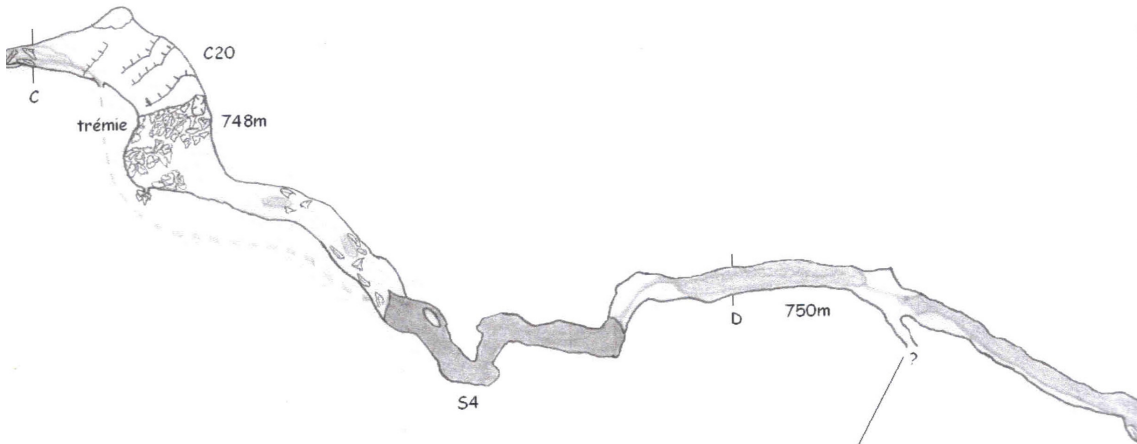

Goule Noire - Massif du Vercors
X: 848.40 Y: 313.03 Z: 680m
Commune de Rencurel, Isère

Topographie: L.YLLA, X.MENISCUS, D.BIANZANI,
G.HUDE
Dessin et synthèse: B.FOURGOUS, 2004

Galerie fossile non topographiée

100m

Goule Noire - Massif du Vercors
X: 848.40 Y: 313.03 Z: 680m
Commune de Rencurel, Isère

Topographie: L.YLLA, X.MENISCUS, D.BIANZANI,
G.HUDE
Dessin et synthèse: B.FOURGOUS, 2004

Galerie fossile non topographiée