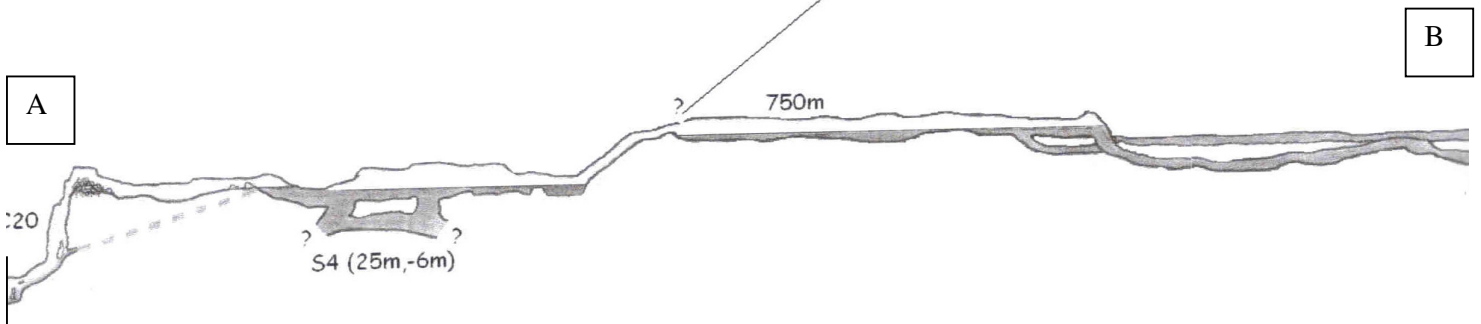

Goule Noire - Massif du Vercors
X: 848.40 Y: 313.03 Z: 680m
Commune de Rencurel, Isère

Topographie: L.YLLA, X.MENISCUS, D.BIANZANI,
G.HUDE
Dessin et synthèse: B.FOURGOUS, 2004

Galerie fossile non topographiée

100m

Goule Noire - Massif du Vercors
X: 848.40 Y: 313.03 Z: 680m
Commune de Rencurel, Isère

Topographie: L.YLLA, X.MENISCUS, D.BIANZANI,
G.HUDE
Dessin et synthèse: B.FOURGOUS, 2004

Galerie fossile non topographiée