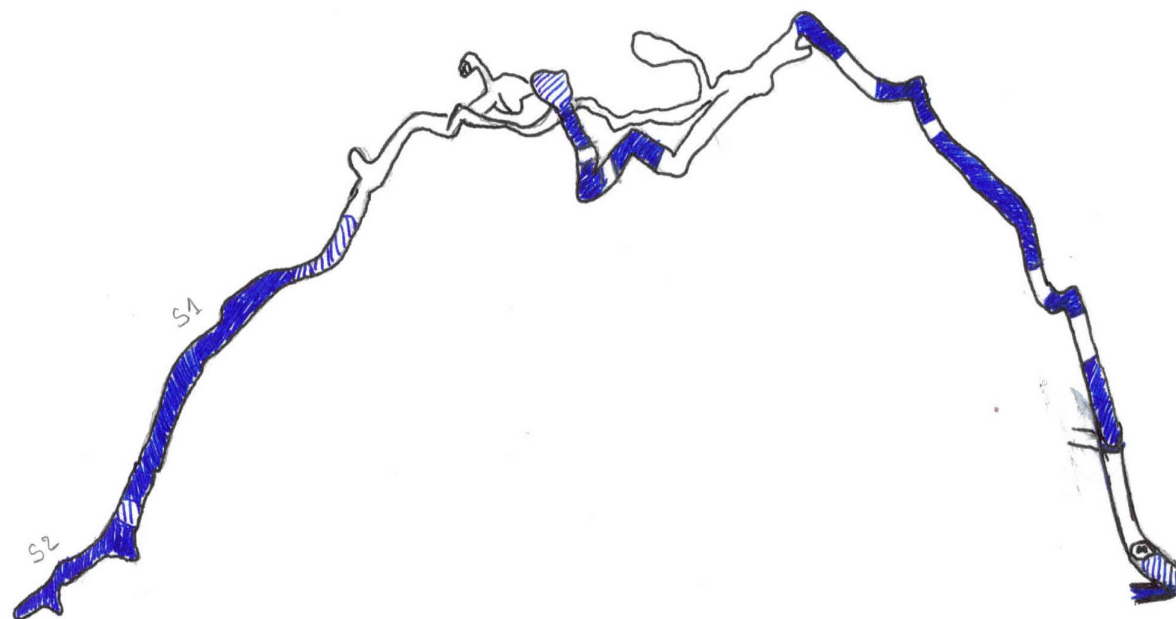

Scialet du Satyre – massif du Vercors

Commune de Bouvante Drôme

X : 836,50 Y : 3297,68 Z : 1135

Topographie : GSV, David BIANZANI

Scialet du Satyre – massif du Vercors

Commune de Bouvante Drôme

X : 836,50 Y : 3297,68 Z : 1135

Topographie : GSV, David BIANZANI